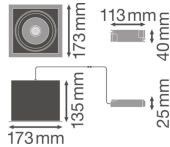

Technische Daten Ledvance LED-Spot
 Quadrat schwenkbar Schwarz-Weiß
 30W 2700lm 36D - 830 Warmweiß |
 Ausschnitt 164mm

[Produkt ansehen](#)

Technische Daten

Artikelnummer	234255
EAN	4058075113923
Marke	Ledvance
Herstellernamen	SP MULTI 1X30W/3000K FL WT/BK
Beleuchtungsdirekt All-in Garantie	3 Jahre
Durchschnittliche Lebensdauer (Stunden)	50000

Technische Informationen

Technologie	LED Integriert
Lampen Spannung (V)	220-240
Dimmbar	Nicht dimmbar
Farbcode	830 Warmweiß
Lichtfarbe (Kelvin)	3000 Warmweiß
Farbwiedergabestufe (Ra)	80-89 - Gute Farbwiedergabe
Helle Farbe	Weiß
Farbsteuerung	Einzelfarbe
Lumen Watt Verhältnis (Lm/W)	90
Abstrahlwinkel (Grad)	36
Produkttyp	LED Strahler

Informationen zur Leuchte

Inkl. Leuchtmittel	Ja
Befestigung	Einbau
Ausgeschnitten (mm)	164x164
Installationstiefe(mm)	250
IP-Schutzklasse	IP20 - nahezu staubdicht
Prallschutz	IK03 - 0.35 Joule
Betriebstemperatur	-10°C bis +40°C
Gehäuse	Aluminium
Sockelfarbe	Weiß
Notfallbeleuchtung	Keine Notbeleuchtung
Leistungsfaktor	>0.90
Schwenkbar	Ja
Produktserie	SPOT MULTI

Maße

Länge (mm)	173
Breite (mm)	173
Höhe (mm)	135
Durchmesser (mm)	173

Sensorinformationen

Warum BeleuchtungDirekt?

Sensortyp **Kein Sensor**

 **persönliche Beratung**  **individuelle Angebote**

 **bis zu 7 Jahre Garantie**  **einfache Retour**