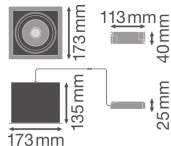

Technische Daten Ledvance LED-Spot
 Quadrat Multi schwenkbar Schwarz-
 Weiß 30W 2700lm 38D - 840 Kaltweiß |
 Ausschnitt 164mm

[Produkt ansehen](#)

Technische Daten

Artikelnummer	234256
EAN	4058075113947
Marke	Ledvance
Herstellername	SP MULTI 1X30W/4000K FL WT/BK
Beleuchtungsdirekt All-in Garantie	3 Jahre
Durchschnittliche Lebensdauer (Stunden)	50000

Technische Informationen

Technologie	LED Integriert
Lampen Spannung (V)	220-240
Dimmbar	Nicht dimmbar
Farbcode	840 Kaltweiß
Lichtfarbe (Kelvin)	4000 Kaltweiß
Farbwiedergabestufe (Ra)	80-89 - Gute Farbwiedergabe
Helle Farbe	Weiß
Farbsteuerung	Einzelfarbe
Lumen Watt Verhältnis (Lm/W)	90
Abstrahlwinkel (Grad)	38
Produkttyp	LED Strahler

Informationen zur Leuchte

Inkl. Leuchtmittel	Ja
Befestigung	Einbau
Ausgeschnitten (mm)	164x164
Installationstiefe(mm)	250
IP-Schutzklasse	IP20 - nahezu staubdicht
Prallschutz	IK03 - 0.35 Joule
Betriebstemperatur	-10°C bis +40°C
Gehäuse	Aluminium
Sockelfarbe	Weiß
Notfallbeleuchtung	Keine Notbeleuchtung
Leistungsfaktor	>0.90
Schwenkbar	Ja
Produktserie	SPOT MULTI

Maße

Länge (mm)	173
Breite (mm)	173
Höhe (mm)	135
Durchmesser (mm)	173

Sensorinformationen

Warum BeleuchtungDirekt?

Sensortyp

Kein Sensor

persönliche **Beratung**

individuelle Angebote