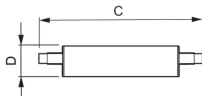

Technische Daten Philips Corepro LED Linear R7s 118mm
14W 2000lm - 840 Kaltweiß | Dimmbar - Ersatz für 120W

[Produkt ansehen](#)

Technische Daten

| | |
|---|--|
| Artikelnummer | 231200 |
| EAN | 8718696714065 |
| Marke | Philips |
| Herstellername | CorePro LED linear D 14-120W R7S 118 840 |
| Originalverpackung | 1 |
| Beleuchtungdirekt All-in Garantie | 2 Jahre |
| Energieeffizienzklasse | D |
| Energieeffizienzklasse (alt) | A++ |
| Durchschnittliche Lebensdauer (Stunden) | 15000 |

Technische Informationen

| | |
|------------------------------|-----------------------------|
| Technologie | LED |
| Produkttyp | R7s LED |
| Dimmbar | Dimmbar |
| Sockel | R7s |
| Farbcode | 840 Kaltweiß |
| Lichtfarbe (Kelvin) | 4000 Kaltweiß |
| Farbwiedergabestufe (Ra) | 80-89 - Gute Farbwiedergabe |
| Helle Farbe | Weiß |
| Farbsteuerung | Einzelfarbe |
| Lumen Watt Verhältnis (Lm/W) | 142.9 |
| Sensortyp | Kein Sensor |

Produktinformationen

EOC8 71406500

Produktserie CorePro

Maße

Länge (mm) 118

Durchmesser (mm) 29

Lampenform Doppelendig

Warum BeleuchtungDirekt?